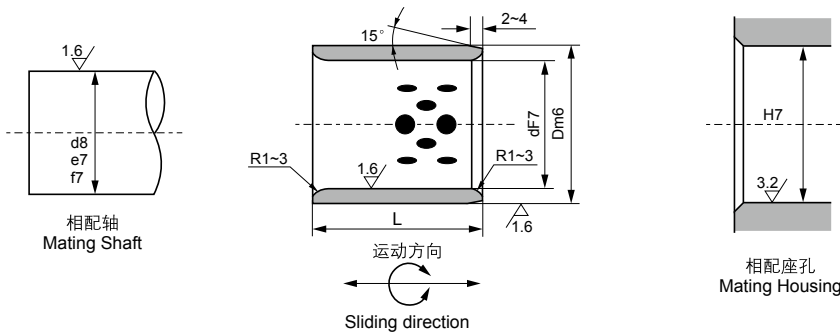

## SE-500A 自润滑直套轴承标准公制尺寸 SE-500A Self-lubricating Straight Bearings Standard Metric Size

单位Unit: mm

d	D	d F7	D m6	L <sup>-0.10</sup> / <sub>-0.30</sub>															
				8	10	12	15	16	20	25	30	35	40	50	60	70	80		
8	12	8	12		081208	081210	081212	081215											
10	14	10	14		101408	101410	101412	101415	101416	101420									
12	18	12	18			121810	121812	121815	121816	121820	121825	121830							
13	19	13	19			131910	131912	131915	131916	131920	131925	131930							
14	20	14	20			142010	142012	142015	142016	142020	142025	142030							
15	21	15	21			152110	152112	152115	152116	152120	152125	152130	152135						
16	22	16	22			162210	162212	162215	162216	162220	162225	162230	162235	162240					
18	24	18	24			182410	182412	182415	182416	182420	182425	182430	182435	182440					
20	28	20	28			202810	202812	202815	202816	202820	202825	202830	202835	202840	202850				
22	32	22	32				223212	223215	223216	223220	223225	223230	223235	223240	223250				
25	33	25	33				253312	253315	253316	253320	253325	253330	253335	253340	253350	253360			
30	38	30	38				303812	303815	303816	303820	303825	303830	303835	303840	303850	303860			
35	45	35	45							354520	354525	354530	354535	354540	354550	354560	354570		
40	50	40	50							405020	405025	405030	405035	405040	405050	405060	405070	405080	
45	55	45	55									455530	455535	455540	455550	455560	455570	455580	
50	60	50	60										506030	506035	506040	506050	506060	506070	506080