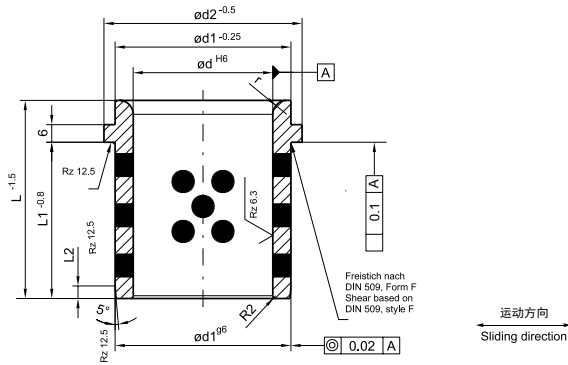

## SE-500E 自润滑导向套标准公制尺寸 SE-500E Self-lubricant Guide Post Bushings Standard Metric Size

单位unit:mm

型号规格 Standard No.	d	L	d1	d2	L1	L2	L3	r
SE-500E-789	25	32	32	40	22	6,3	4	3
SE-500E-799	25	40	32	40	30		4	3
SE-500E-797	25	40	32	40	32		4	3
SE-500E-796	24	40	32	40	32		4	3
SE-500E-800	32	50	40	50	40		4	3
SE-500E-801	40	63	50	63	50		5	3
SE-500E-802	50	71	63	71	56	6,3	5	
SE-500E-803	63	80	80	90	63	10	8	6
SE-500E-804	80	100	100	112	80		10	8
SE-500E-808	100	125	125	140	100		12,5	10
SE-500E-805	100	125	125	140	106		12,5	10
SE-500E-806	125	160	160	180	132		16	12
SE-500E-807	160	200	200	220	170		16	18