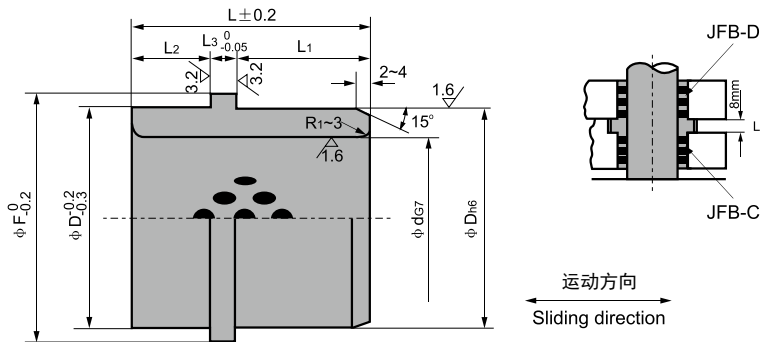

## SE-500F 自润滑导向套标准公制尺寸

## SE-500F Self-lubricant Guide Ejector Bushings Standard Metric Size

单位unit:mm

型号规格 Standard No.	φ d G7	φ D h6	φ F	L	L <sub>1</sub>	L <sub>2</sub>	L <sub>3</sub>
SE-500F-10 × 24	10	16	21	24	10		
SE-500F-10 × 28				28	14		
SE-500F-12 × 26	12	18	25	26	12		
SE-500F-12 × 28				28	14		
SE-500F-13 × 26	13	22	25	26	12		
SE-500F-13 × 28				28	14		
SE-500F-13 × 33				33	18		
SE-500F-13 × 38				38	24		
SE-500F-16 × 26	16	25	30	26	12	10	4
SE-500F-16 × 28				28	14		
SE-500F-16 × 33				33	19		
SE-500F-16 × 38				38	24		
SE-500F-20 × 26	20	30	35	26	12		
SE-500F-20 × 28				28	14		
SE-500F-20 × 33				33	19		
SE-500F-20 × 38				38	24		
SE-500F-25 × 26	25	35	40	26	12		
SE-500F-25 × 28				28	14		
SE-500F-25 × 33				33	19		
SE-500F-25 × 38				38	24		
SE-500F-30 × 33	30	40	45	33	14	15	
SE-500F-30 × 38				38	19		
SE-500F-30 × 43				43	24		

型号规格 Standard No.	φ d G7	φ D h6	φ F	L	L <sub>1</sub>	L <sub>2</sub>	L <sub>3</sub>		
SE-JOSG-32 × 38	32	42	47	38	19				
SE-JOSG-32 × 43				43	24				
SE-JOSG-32 × 48				48	29				
SE-JOSG-35 × 38	35	46	50	38	19	15	4		
SE-JOSG-35 × 43				43	24				
SE-JOSG-35 × 48				48	29				
SE-JOSG-40 × 48	40	52	57	48	24	20			
SE-JOSG-40 × 53				53	29				
SE-JOSG-50 × 48	50	62	67	48	24				
SE-JOSG-50 × 53				53	29				
SE-JOSG-30 × 37	30	42	47	37	14	15			
SE-JOSG-30 × 42				42	19				
SE-JOSG-30 × 47				47	24				
SE-JOSG-30 × 52	30	42	47	52	29				
SE-JOSG-40 × 53				55	60			53	20
SE-JOSG-40 × 57								57	24
SE-JOSG-40 × 60	40	50	55	60	32	20	8		
SE-JOSG-40 × 67				55	60	67	29	30	
SE-JOSG-40 × 70	50	62	67			55	70	42	20
SE-JOSG-50 × 67				50	62	67	67	29	30
SE-JOSG-50 × 87	60	74	82				87	39	40
SE-JOSG-60 × 67				60	74	82	67	29	30
SE-JOSG-60 × 87	60	74	82				87	39	40